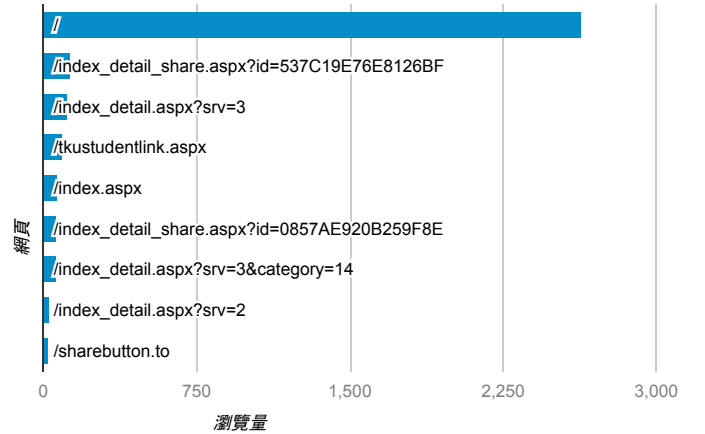

報表03_內容

2016年12月5日 - 2016年12月11日

所有使用者
100.00% 個工作階段

平均網頁載入時間 (秒)

平均網頁載入時間 (秒)和瀏覽量 (依網頁分組)

網頁	平均網頁載入時間 (秒)	瀏覽量
/index_detail_share.aspx?id=F9ACAE9098 DCF6A2	7.01	3
/	6.13	2,639
/index_detail_share.aspx?id=537C19E76E 8126BF	4.64	129
/index_detail_share.aspx?id=765BFE7B7D 07098B	2.30	3
/index_detail.aspx?srv=3	1.40	115
/activity_104-2_self_test.aspx	0.00	5
/analytics_Summary.aspx	0.00	13
/index_detail_share.aspx?id=001114AAF5 4FA803	0.00	2
/index_detail_share.aspx?id=00D7E7BA1F 095969	0.00	1
/index_detail_share.aspx?id=05A0569B4E 6BDafa	0.00	12

瀏覽量(依網頁分組)

造訪和新造訪率 (依關鍵字分組)

關鍵字	工作階段	% 新工作階段
(not provided)	536	72.95%
add subscribe button to website sharebutton.to	9	100.00%
(not set)	2	50.00%
返校日 阅读感	2	50.00%
心得 分享	1	100.00%
西事無戰線	1	100.00%
http://eportfolio.tku.edu.tw/	1	0.00%
suppose bobbie's fixed costs are \$20 an hour and she p rice discriminates among the four types of customer.	1	0.00%